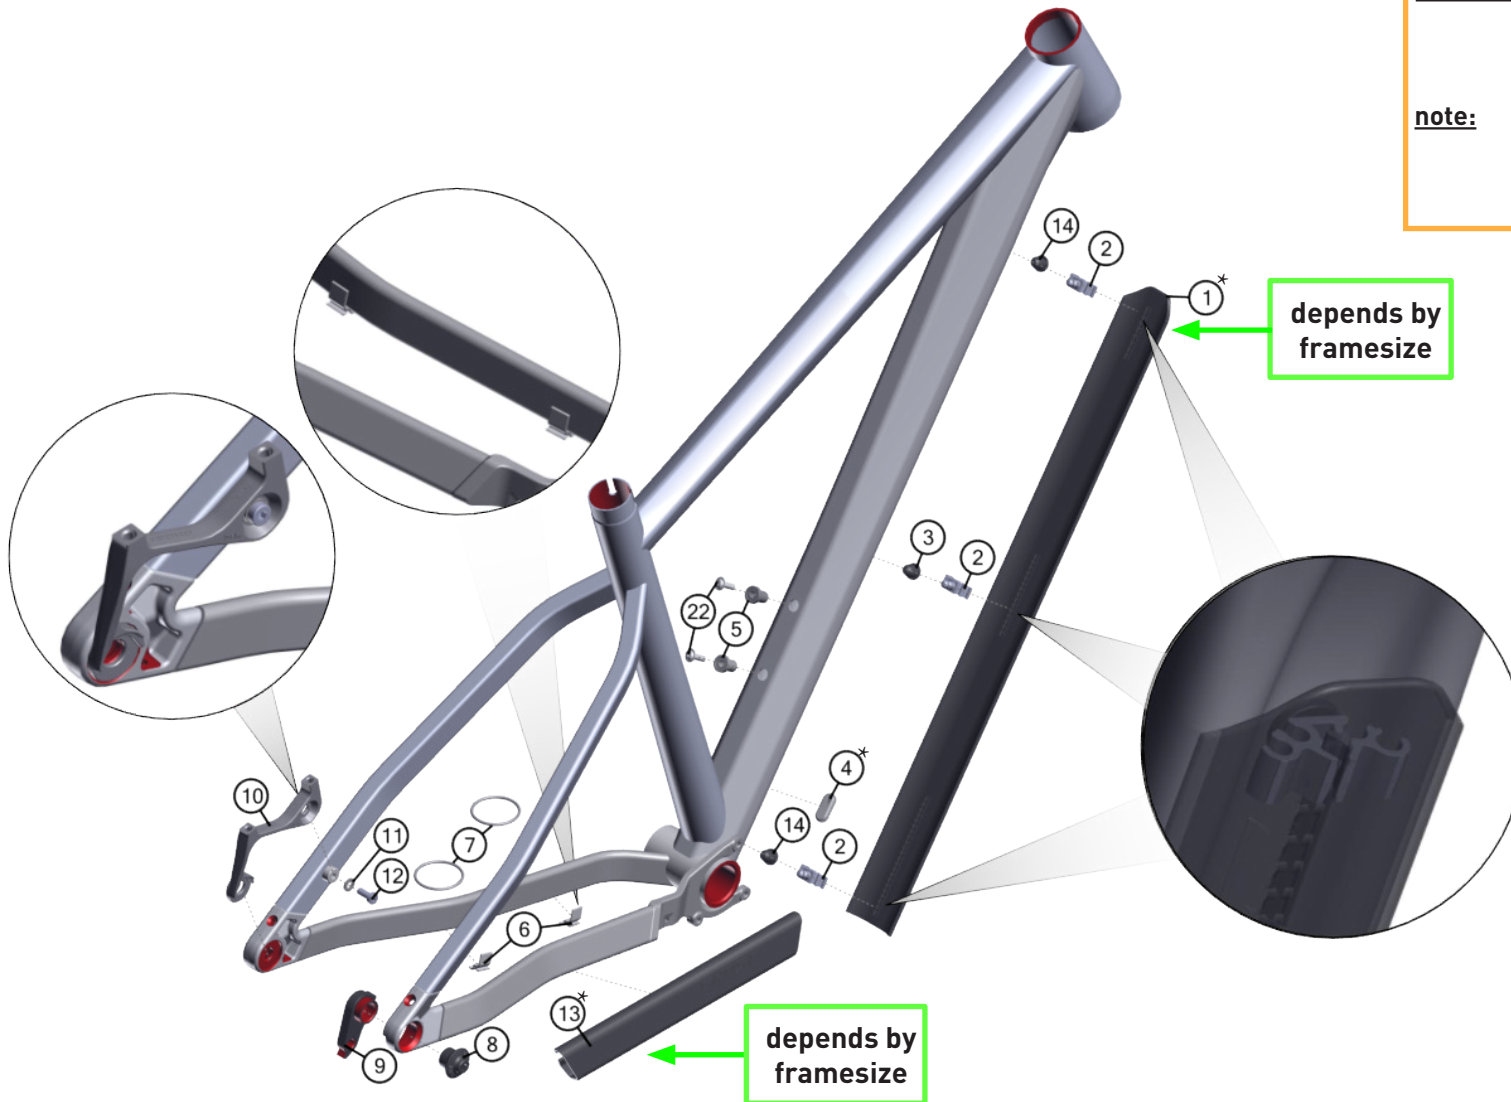

ÜBERSICHTSZEICHNUNG
ASSEMBLY DRAWING

GHOST

ÜBERSICHTSZEICHNUNG ASSEMBLY DRAWING

GHOST

Hinweis: rote Flächen müssen gefettet werden
Bei Schrauben muss mittelfeste Gewindegewissicherung verwendet werden

note: red surfaces has to been greased
use medium strength screwlock for screw threads

FACT SHEET:

HEADSET:	
TOP:	ZS 44
BOTTOM:	ZS 56
SEATPOST DIAMETER:	34.9 mm
CLAMP INNER DIAMETER:	38 MM
BOTTOM BRACKET:	BSA24
KICKSTAND:	KSA18 (Adapter)
ISCG STANDARD:	ISCG05
CARRIER MOUNT:	Yes (Adapter)

NIRVANA TRAIL 2022
05.08.2020

ÜBERSICHTSZEICHNUNG
ASSEMBLY DRAWING

BOM-ID	Item no.	Description	Specification	Torque	QTY
1*	FRPR0030	Downtube Cover / Protector Framesize XS			1
1*	FRPR0031	Downtube Cover / Protector Framesize S			1
1*	FRPR0032	Downtube Cover / Protector Framesize M/L/XL			1
2	FROT0062	Nirvana Cable Clip for Cover			3
3	FROT0044	Böllhoff Guide Plug Snaploc-Coupling D07EPDM-X+PP			1
4*	FROT0074	Winnig Cable Guide Plug 4.5 mm for Eightpins Cable			1
5	FROT0042	Böllhoff Guide Plug Rivkle Elastic M5 Bottlemount	M5		2
6	FROT0068	Chain Stay Cable / O-Ring Holder with 3M-Tape			2
7	FROT0070	O-Ring for Chain Stay Holder Clip 2,5 x 40	2,5 mm x 40 mm		2
8	FRNT0008	Nirvana Hanger mount, black		20 Nm	1
9	FRHG0025	Nirvana Hanger, black			1
10	FROT0060	Nirvana Disconnect Brakemount PM 180mm			1
11	SM1243	Würth Scheibe D6,4			1
12	SM1693	Würth Zylinderschraube, Niedriger Kopf	HEX 4 - M6 x 14 mm	10 Nm	1
13*	FRPR0027	Nirvana, C/S protector, Framesize XS & S			1
13*	FRPR0028	Nirvana, C/S protector, Framesize M, L & XL			1
14	FROT0095	Böllhoff Guide Plug Snaploc-Coupling /4 EPDM-X+PP			2
22	FROT0106	Böllhoff Ripp Lock Sicherheits Schraube	HEX 4 - M5 x 16 mm	2 Nm	2

Pos 3 and Pos 14 are made of different materials. Please do not exchange.